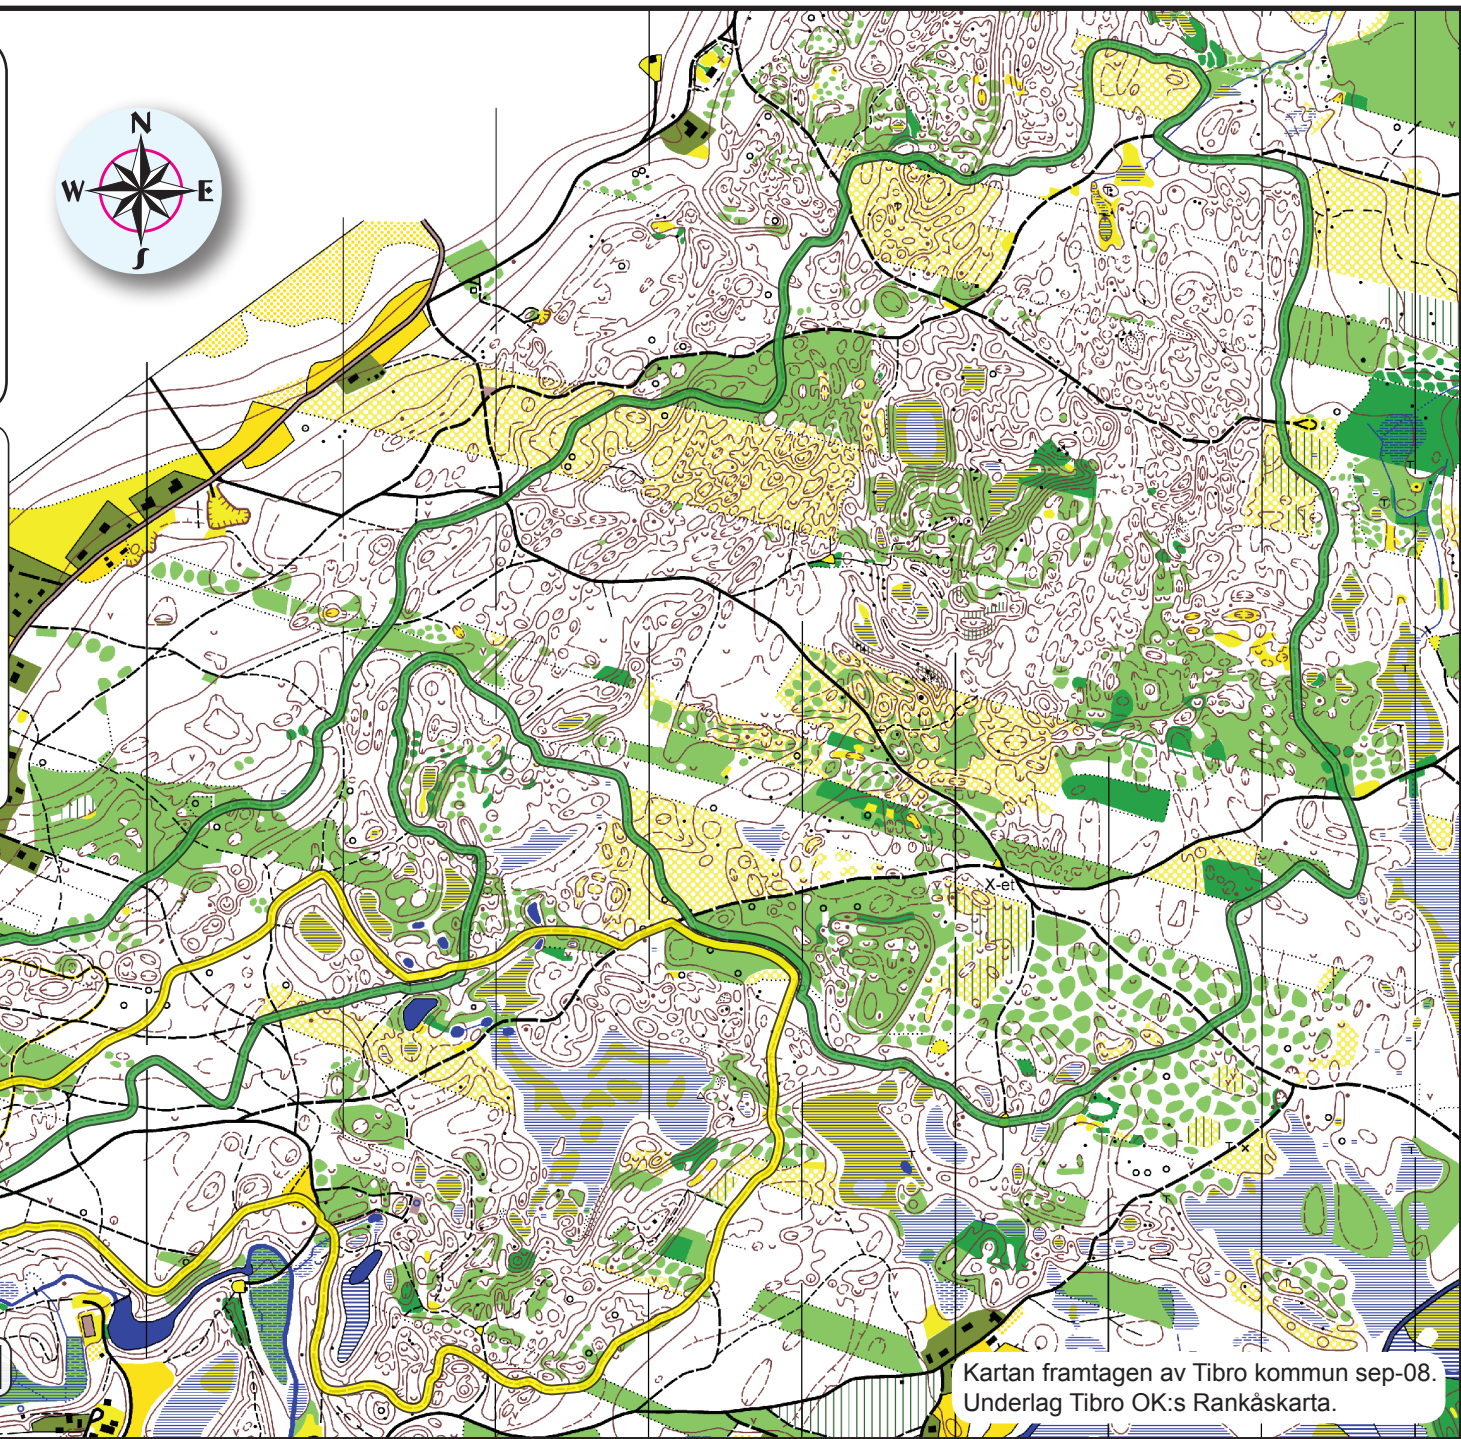

MOTIONSSLINGOR I RANKÅS - Korta spår

- ◆ 2,5 km Röd markering
- ◆ 1,2 km Blå markering
- ◆ 0,5 km Svart markering
- 2,7 km Elljusspår
- 2,7 km Promenadspår (följ -symboler)
- Informationstavla / spårcentral

Kartan framtagen av Tibro kommun sep-08.
Underlag Tibro OK:s Rankåskarta.

Tänk på följande:

- **Motionsslingorna** i Rankås går över både **privat och kommunal mark**. I Rankås fritidsområde gäller **Allemansrätten**. Denna ger oss rättigheten att vistas på annans mark. Med rätten kommer även skyldigheten att visa hänsyn mot markägare, djur, natur och andra besökare.
- **Hundar** får följa med ut i naturen. Hundägaren ska ha fullständig kontroll på sin hund. Det innebär att hundar som vistas i Rankås fritidsområde **ska hållas i koppel**.

MOTIONSSLINGOR I RANKÅS - Långa spår

◆ 10 km Grön markering

◆ 5 km Gul markering

— 2,7 km Elljusspår

2,7 km Promenadspår (följ -symboler)

● Informationstavla / spårcentral

Tänk på följande:

- **Motionsslingorna** i Rankås går över både **privat och kommunal mark**. I Rankås fritidsområde gäller **Allemansrätten**. Denna ger oss rättigheten att vistas på annans mark. Med rätten kommer även skyldigheten att visa hänsyn mot markägare, djur, natur och andra besökare.
- **Hundar** får följa med ut i naturen. Hundägaren ska ha fullständig kontroll på sin hund. Det innebär att hundar som vistas i Rankås fritidsområde **ska hållas i koppel**.

SMU-stugan   Rankåsstugan    

Kartan framtagen av Tibro kommun sep-08.
Underlag Tibro OK:s Rankåskarta.