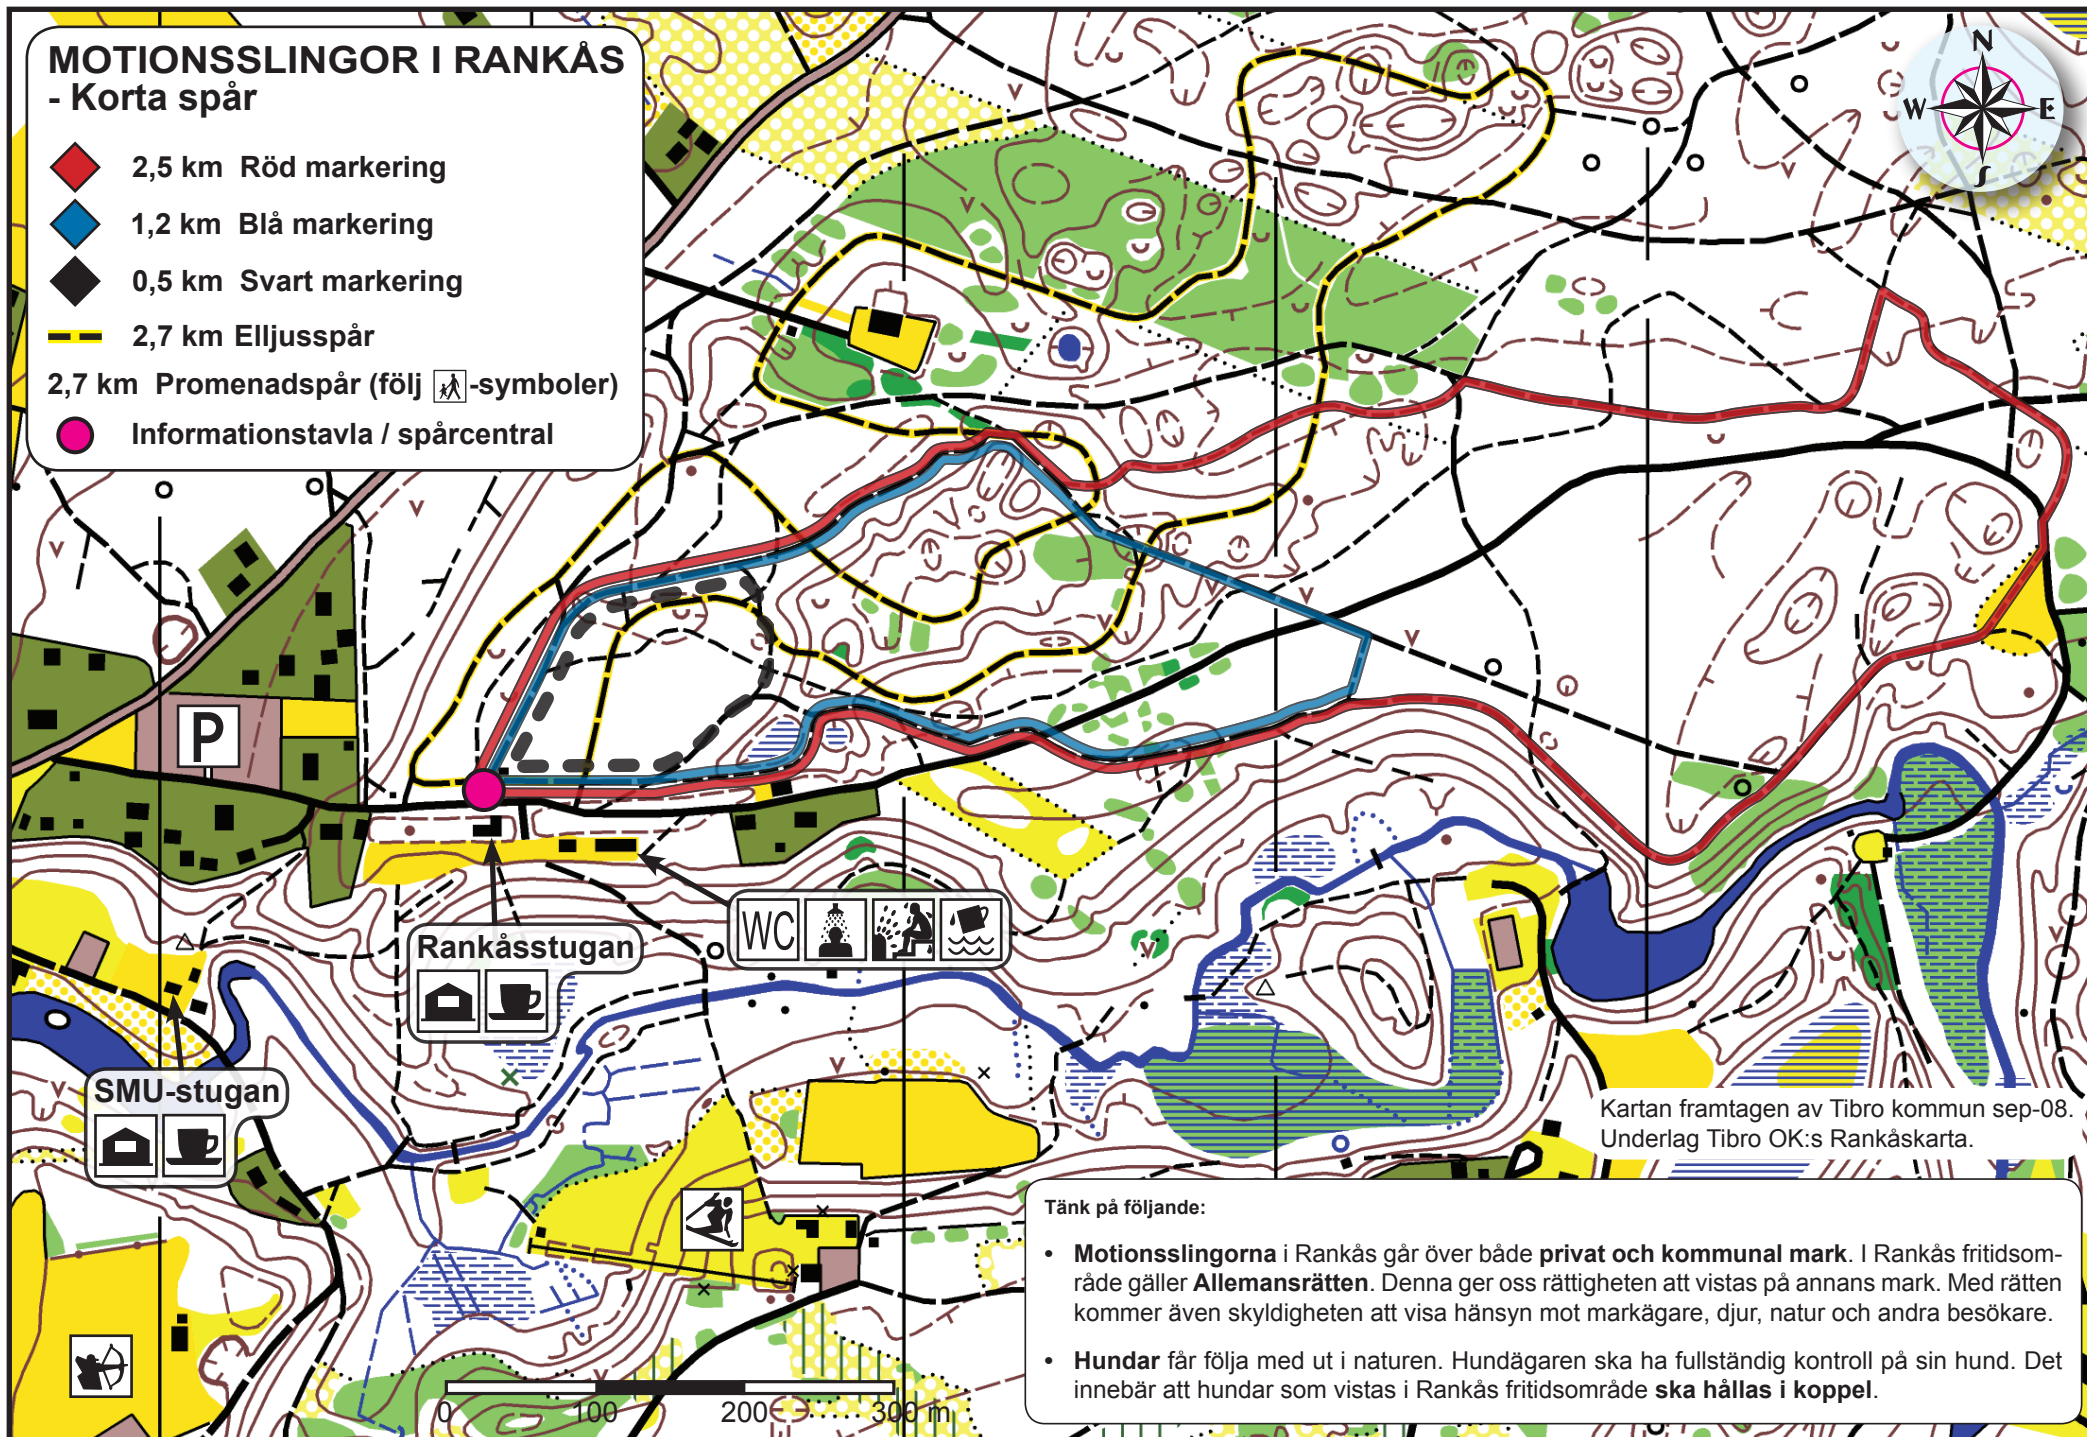

MOTIONSSLINGOR I RANKÅS - Korta spår

- ◆ 2,5 km Röd markering
- ◆ 1,2 km Blå markering
- ◆ 0,5 km Svart markering
- 2,7 km Elljusspår
- 2,7 km Promenadspår (följ -symboler)
- Informationstavla / spårcentral

Kartan framtagen av Tibro kommun sep-08.
Underlag Tibro OK:s Rankåskarta.

Tänk på följande:

- **Motionsslingorna** i Rankås går över både **privat och kommunal mark**. I Rankås fritidsområde gäller **Allemansrätten**. Denna ger oss rättigheten att vistas på annans mark. Med rätten kommer även skyldigheten att visa hänsyn mot markägare, djur, natur och andra besökare.
- **Hundar** får följa med ut i naturen. Hundägaren ska ha fullständig kontroll på sin hund. Det innebär att hundar som vistas i Rankås fritidsområde **ska hållas i koppel**.

MOTIONSSLINGOR I RANKÅS - Långa spår

◆ 10 km Grön markering

◆ 5 km Gul markering

— 2,7 km Elljusspår

2,7 km Promenadspår (följ -symboler)

● Informationstavla / spårcentral

Tänk på följande:

- **Motionsslingorna** i Rankås går över både **privat och kommunal mark**. I Rankås fritidsområde gäller **Allemansrätten**. Denna ger oss rättigheten att vistas på annans mark. Med rätten kommer även skyldigheten att visa hänsyn mot markägare, djur, natur och andra besökare.
- **Hundar** får följa med ut i naturen. Hundägaren ska ha fullständig kontroll på sin hund. Det innebär att hundar som vistas i Rankås fritidsområde **ska hållas i koppel**.

SMU-stugan   Rankåsstugan    

Kartan framtagen av Tibro kommun sep-08.
Underlag Tibro OK:s Rankåskarta.